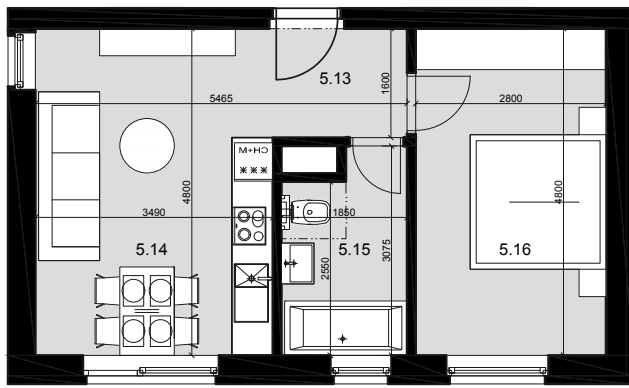

BYT č.502

Ozn.	Popis miestnosti	Výmera (m ²)
5.13	CHODBA	3,16
5.14	OBÝVACIA IZBA S KUCHYŇOU	16,75
5.15	KÚPEĽŇA	5,2
5.16	SPÁLŇA	13,44